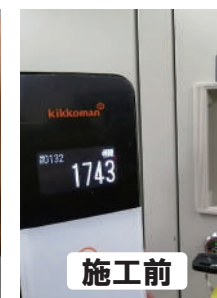

PHOTOCATALYST

Reacts to the light and constantly disinfects and deodorizes.
可視光応答型 アバタイト被覆二酸化チタン

光触媒 抗菌施工済 NANOBEST
環境浄化の光触媒

アバタイトでウイルス・臭いを吸着、光が当たると強力に分解

株式会社中心街ビル

就労移行支援事業所
ティオ中央区役所前

(札幌市中央区)

2021. 11. 4

施工前

施工前