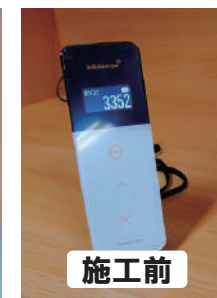

(札幌市中央区)

2021. 11. 4

相談室

フロア通路

ストレッチマット

PC/作業デスク

PC/作業デスク

施工前